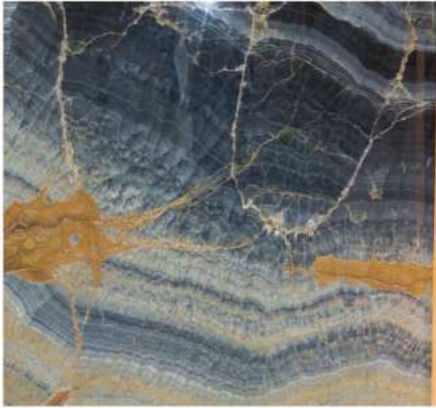

PINK GREY ONYX

EMERALD ONYX-cross cut

HONEY ONYX

SMERALDO ONYX- crosscut

SMERALDO ONYX- vein cut

Pure pink onyx

www.haylinmarble.com

+989126480292
+989102022279

BROWN WHITE ONYX

PURE GREEN ONYX

BEACH ONYX

DARK BLUE ONYX

GOLDEN BLUE ONYX

DARK GREEN ONYX

AMBER

BIANCO